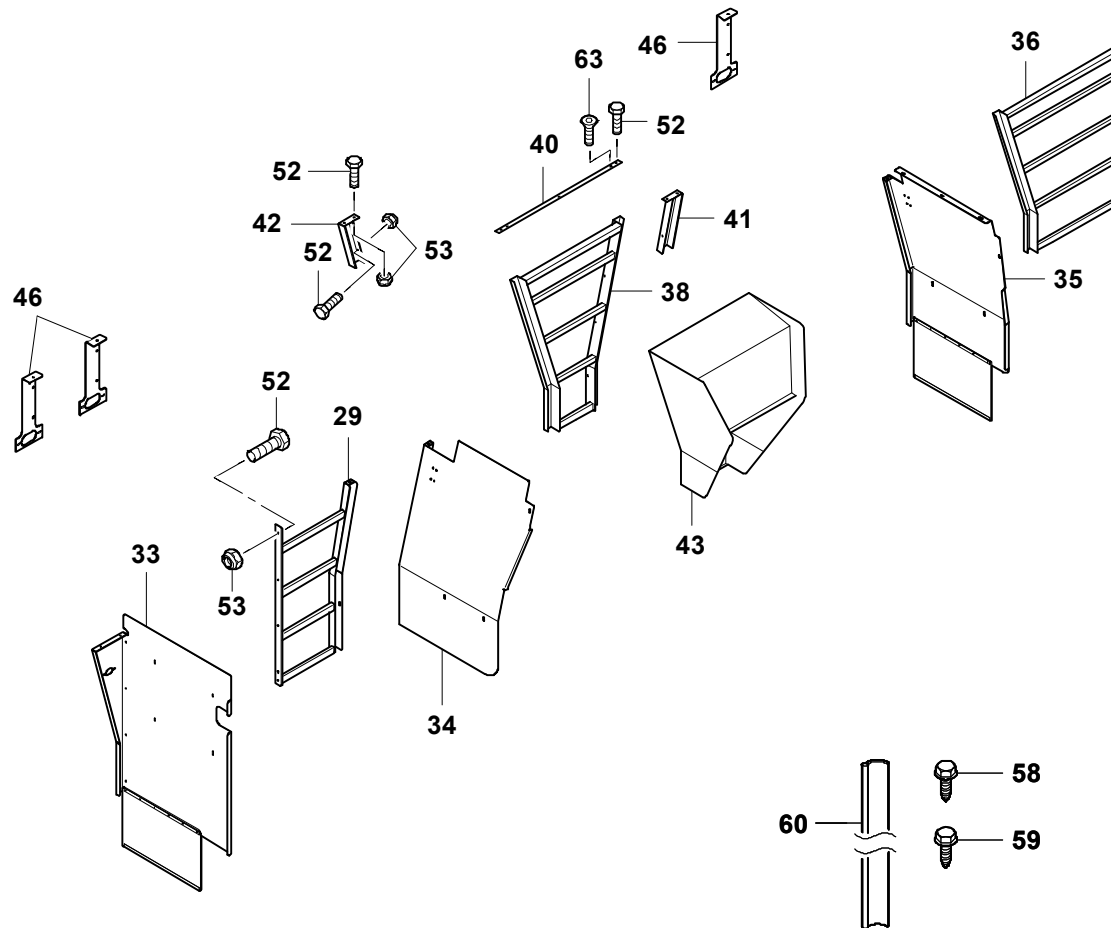

GROVE

ABDECKUNG STANDARD
COVERING STANDARD

BILDTAFEL
PICTORIAL DISPLAY

GMK 5220
BE 505
G 034

03.09

3151825-ETL B

1/4

GROVE

ABDECKUNG STANDARD
COVERING STANDARD

BILDTADEL
PICTORIAL DISPLAY

**GMK 5220
BE 505
G 034**

03.09

3151825-ETL B

2/4

GROVE

ABDECKUNG STANDARD
COVERING STANDARD

BILDTADEL
PICTORIAL DISPLAY

GMK 5220
BE 505
G 034

03.09

3151825-ETL B

3/4

GROVE

ABDECKUNG STANDARD
COVERING STANDARD

BILDTADEL
PICTORIAL DISPLAY