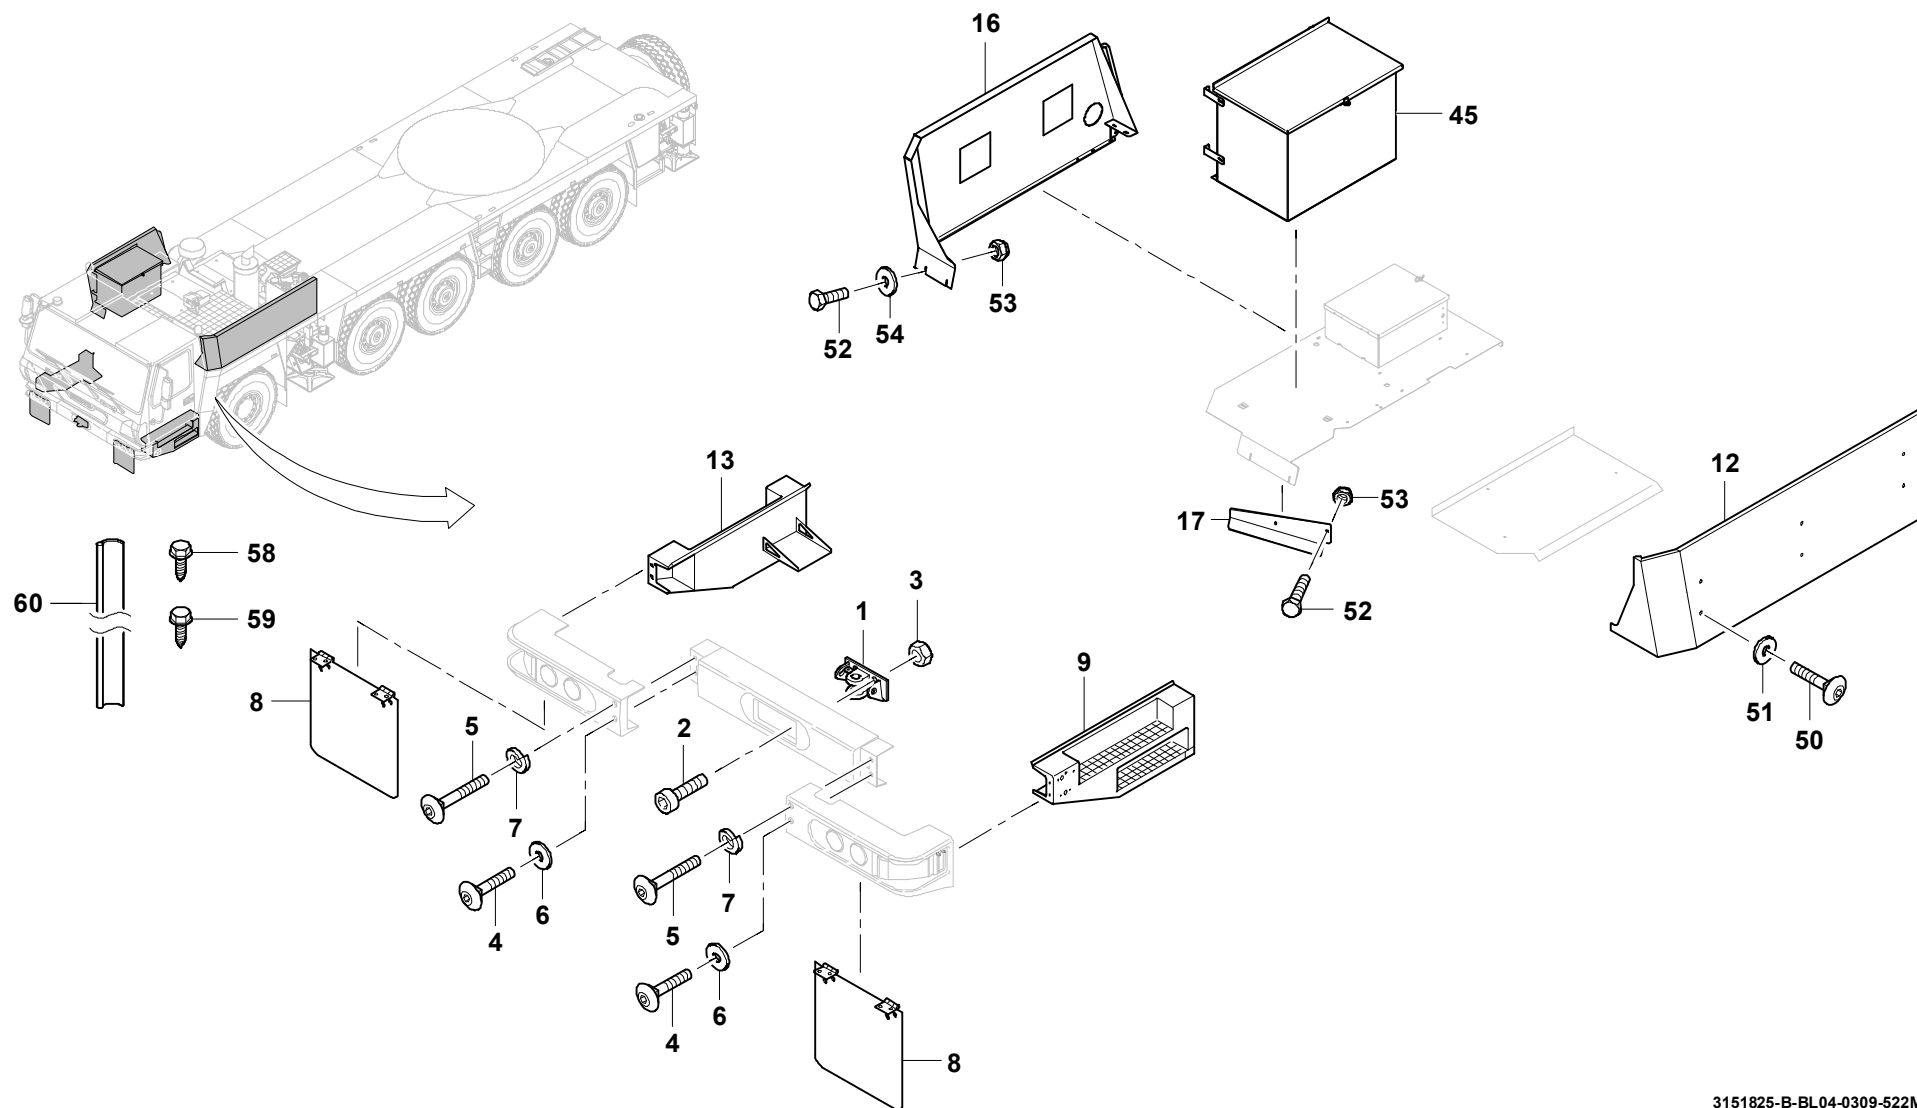

GROVE

ABDECKUNG STANDARD
COVERING STANDARD

BILDTADEL
PICTORIAL DISPLAY

03.09

3151825-ETL B

4/4

GMK 5220
BE 505
G 034

3151825-B-BL04-0309-522M