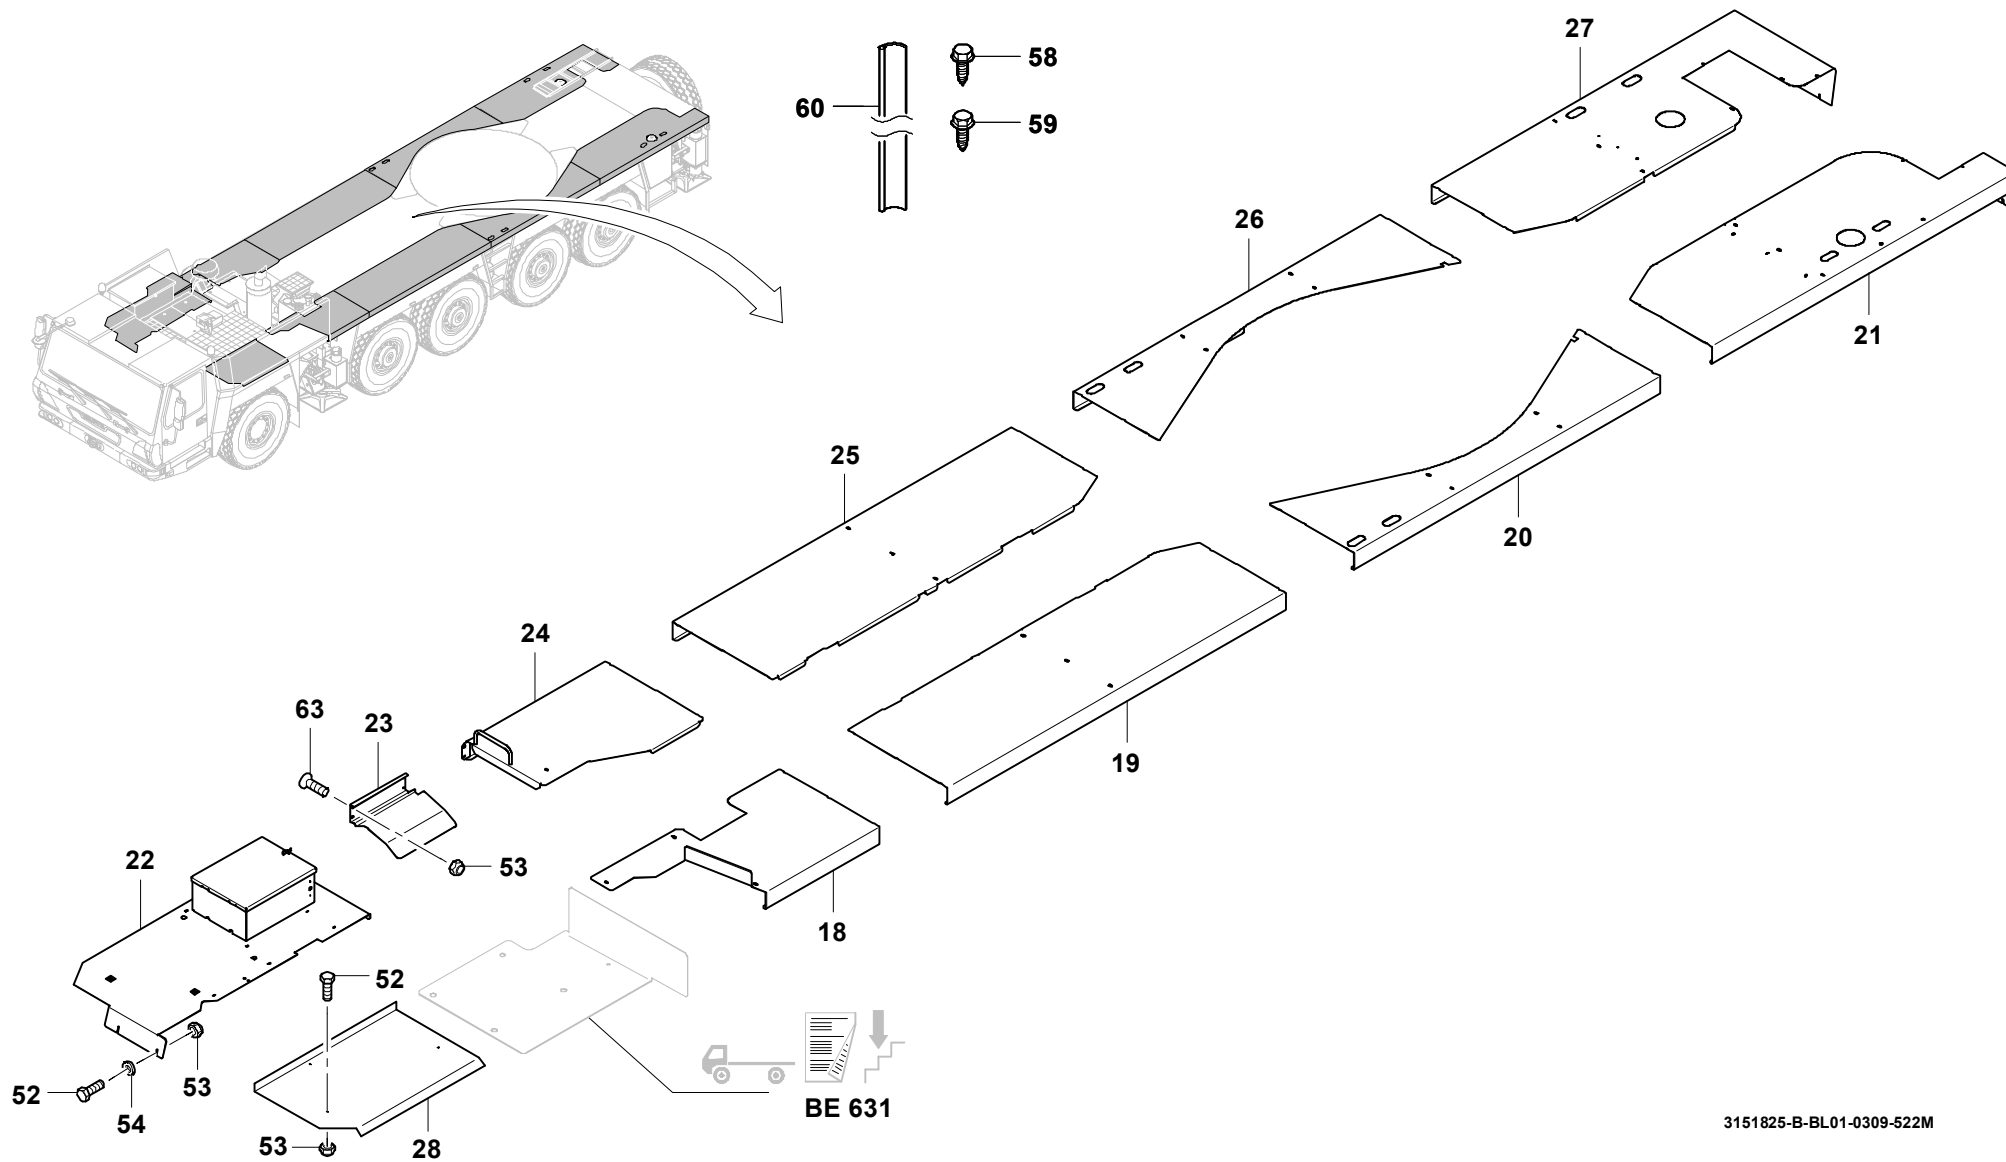

GROVE

ABDECKUNG STANDARD
COVERING STANDARD

BILDTAFEL
PICTORIAL DISPLAY

GMK 5220
BE 505
G 034

03.09

3151825-ETL B

1/4

GROVE

ABDECKUNG STANDARD
COVERING STANDARD

BILDTADEL
PICTORIAL DISPLAY

**GMK 5220
BE 505
G 034**

03.09

3151825-ETL B

2/4

GROVE

ABDECKUNG STANDARD
COVERING STANDARD

BILDTADEL
PICTORIAL DISPLAY

GMK 5220
BE 505
G 034

03.09

3151825-ETL B

3/4

GROVE

ABDECKUNG STANDARD
COVERING STANDARD

BILDTADEL
PICTORIAL DISPLAY